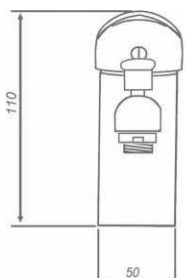

# Robinetterie

série KONDOR

Garantie 10 ans

Mitigeur de Lavabo chromé  
Hauteur : 11.5 cm  
Cartouche céramique diam. 42 mm

Mitigeur de Bain/Douche monotrou chromé  
Hauteur : 11 cm  
Cartouche céramique diam. 42 mm  
Non NF

Mitigeur de Bain/Douche mural chromé  
Cartouche céramique diam. 42 mm

Mitigeur de Douche mural chromé  
Cartouche céramique diam. 42 mm

Mitigeur d'Evier chromé  
Cartouche céramique diam. 42 mm