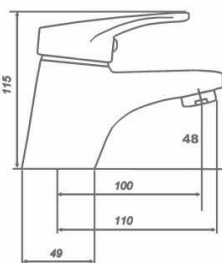

# Robinetterie

série KONDOR

Garantie 10 ans

Mitigeur de Lavabo chromé  
Hauteur : 11.5 cm  
Cartouche céramique diam. 42 mm

Mitigeur de Bain/Douche monotrou chromé  
Hauteur : 11 cm  
Cartouche céramique diam. 42 mm  
Non NF

Mitigeur de Bain/Douche mural chromé  
Cartouche céramique diam. 42 mm

Mitigeur de Douche mural chromé  
Cartouche céramique diam. 42 mm

Mitigeur d'Evier chromé  
Cartouche céramique diam. 42 mm