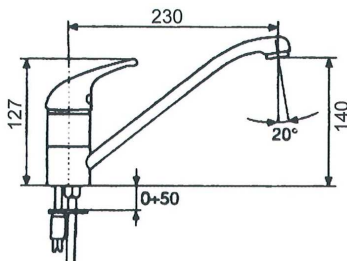

# Robinetterie

série KONDOR

Garantie 10 ans

Mitigeur de Lavabo chromé  
Hauteur : 11.5 cm  
Cartouche céramique diam. 42 mm

Mitigeur de Bain/Douche monotrou chromé  
Hauteur : 11 cm  
Cartouche céramique diam. 42 mm  
Non NF

Mitigeur de Bain/Douche mural chromé  
Cartouche céramique diam. 42 mm

Mitigeur de Douche mural chromé  
Cartouche céramique diam. 42 mm

Mitigeur d'Evier chromé  
Cartouche céramique diam. 42 mm