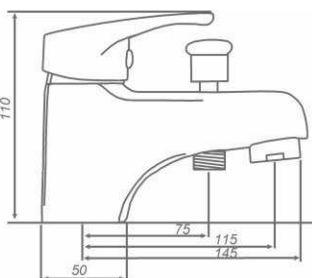

# Robinetterie

série KONDOR

Garantie 10 ans

Mitigeur de Lavabo chromé  
Hauteur : 11.5 cm  
Cartouche céramique diam. 42 mm

Mitigeur de Bain/Douche monotrou chromé  
Hauteur : 11 cm  
Cartouche céramique diam. 42 mm  
Non NF

Mitigeur de Bain/Douche mural chromé  
Cartouche céramique diam. 42 mm

Mitigeur de Douche mural chromé  
Cartouche céramique diam. 42 mm

Mitigeur d'Evier chromé  
Cartouche céramique diam. 42 mm