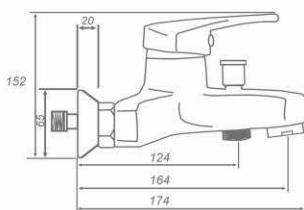

# Robinetterie

série KONDOR

Garantie 10 ans

Mitigeur de Lavabo chromé  
Hauteur : 11.5 cm  
Cartouche céramique diam. 42 mm

Mitigeur de Bain/Douche monotrou chromé  
Hauteur : 11 cm  
Cartouche céramique diam. 42 mm  
Non NF

Mitigeur de Bain/Douche mural chromé  
Cartouche céramique diam. 42 mm

Mitigeur de Douche mural chromé  
Cartouche céramique diam. 42 mm

Mitigeur d'Evier chromé  
Cartouche céramique diam. 42 mm