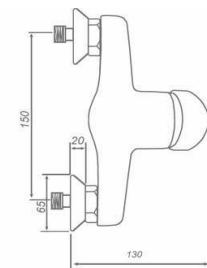

# Robinetterie

série KONDOR

Garantie 10 ans

Mitigeur de Lavabo chromé  
Hauteur : 11.5 cm  
Cartouche céramique diam. 42 mm

Mitigeur de Bain/Douche monotrou chromé  
Hauteur : 11 cm  
Cartouche céramique diam. 42 mm  
Non NF

Mitigeur de Bain/Douche mural chromé  
Cartouche céramique diam. 42 mm

Mitigeur de Douche mural chromé  
Cartouche céramique diam. 42 mm

Mitigeur d'Evier chromé  
Cartouche céramique diam. 42 mm