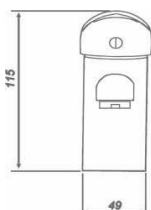

# Robinetterie

série KONDOR

Garantie 10 ans

Mitigeur de Lavabo chromé  
Hauteur : 11.5 cm  
Cartouche céramique diam. 42 mm

Mitigeur de Bain/Douche monotrou chromé  
Hauteur : 11 cm  
Cartouche céramique diam. 42 mm  
Non NF

Mitigeur de Bain/Douche mural chromé  
Cartouche céramique diam. 42 mm

Mitigeur de Douche mural chromé  
Cartouche céramique diam. 42 mm

Mitigeur d'Evier chromé  
Cartouche céramique diam. 42 mm