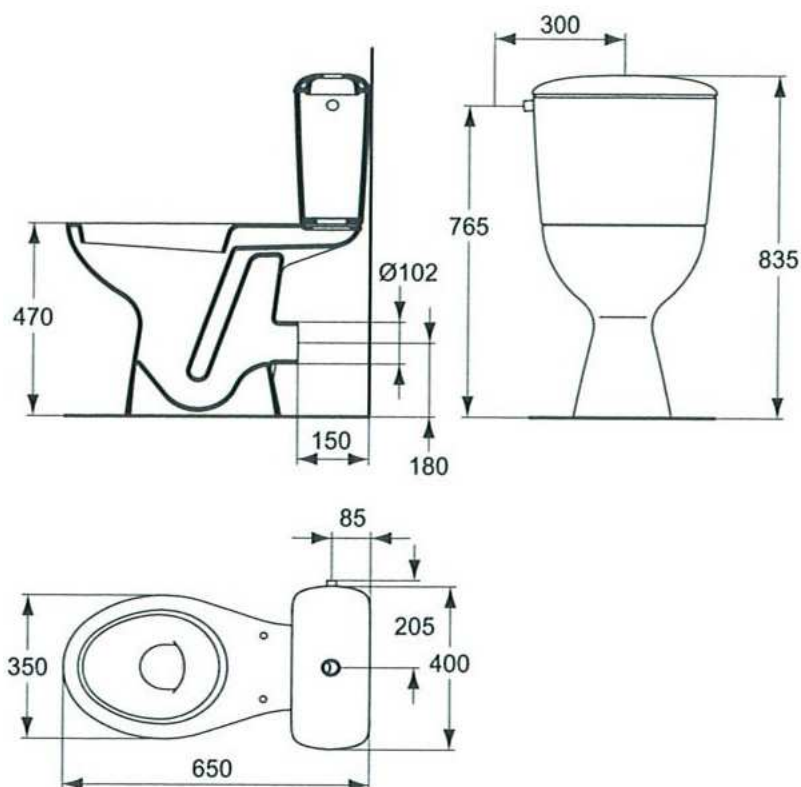

## Sanitaire Blanc - série ULYSSE

**PORCHER**  
La confiance installée

### Ensemble WC SURELEVE « NF » - SORTIE HORIZONTALE réf. P946201

porcelaine vitrifiée

Cuvette sortie horizontale surelevée « NF »

**Hauteur : 47 cm**

Vis de fixation inox pré-montées

Empreinte de centrage du joint d'étanchéité