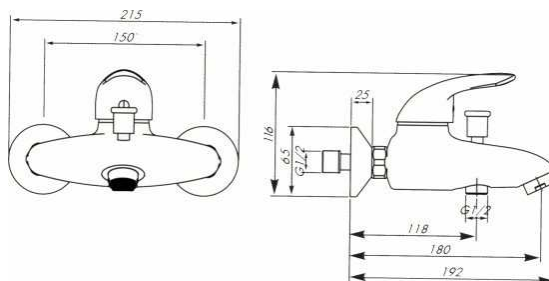

Robinetterie

série PALMA

Garantie 10 ans

Mitigeur de Lavabo chromé
Cartouche céramique diam. 42 mm

Mitigeur de Bain/Douche mural chromé
Cartouche céramique diam. 42 mm

Mitigeur de Douche mural chromé
Cartouche céramique diam. 42 mm