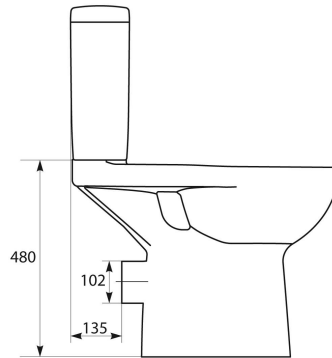

## Pack WC Sortie Horizontale Surélevé

### Pack surélevé ETIUDA - SANS BRIDE « CLEAN ON » Prêt à poser

Cuvette au sol en porcelaine vitrifiée « NF en cours » Sortie horizontale

Hauteur d'assise (sans abattant) : 47.5 cm conforme à la loi Accessibilité du 11/02/2005

Réservoir alimentation latérale « NF en cours » avec mécanisme 3/6 litres

Robinet flotteur silencieux « NF » (non monté dans le réservoir)

Vis de fixation au sol

**Abattant Thermodur frein de chute declipsable, charnières métal, anti-bactérien**