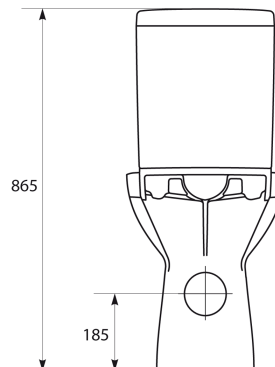

## Pack WC Sortie Horizontale Surélevé

### Pack surélevé ETIUDA - SANS BRIDE « CLEAN ON » Prêt à poser

Cuvette au sol en porcelaine vitrifiée « NF en cours » Sortie horizontale

Hauteur d'assise (sans abattant) : 47.5 cm conforme à la loi Accessibilité du 11/02/2005

Réservoir alimentation latérale « NF en cours » avec mécanisme 3/6 litres

Robinet flotteur silencieux « NF » (non monté dans le réservoir)

Vis de fixation au sol

**Abattant Thermodur frein de chute declipsable, charnières métal, anti-bactérien**