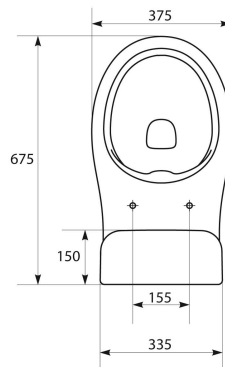

## Pack WC Sortie Horizontale Surélevé

### Pack surélevé ETIUDA - SANS BRIDE « CLEAN ON » Prêt à poser

Cuvette au sol en porcelaine vitrifiée « NF en cours » Sortie horizontale

Hauteur d'assise (sans abattant) : 47.5 cm conforme à la loi Accessibilité du 11/02/2005

Réservoir alimentation latérale « NF en cours » avec mécanisme 3/6 litres

Robinet flotteur silencieux « NF » (non monté dans le réservoir)

Vis de fixation au sol

**Abattant Thermodur frein de chute declipsable, charnières métal, anti-bactérien**