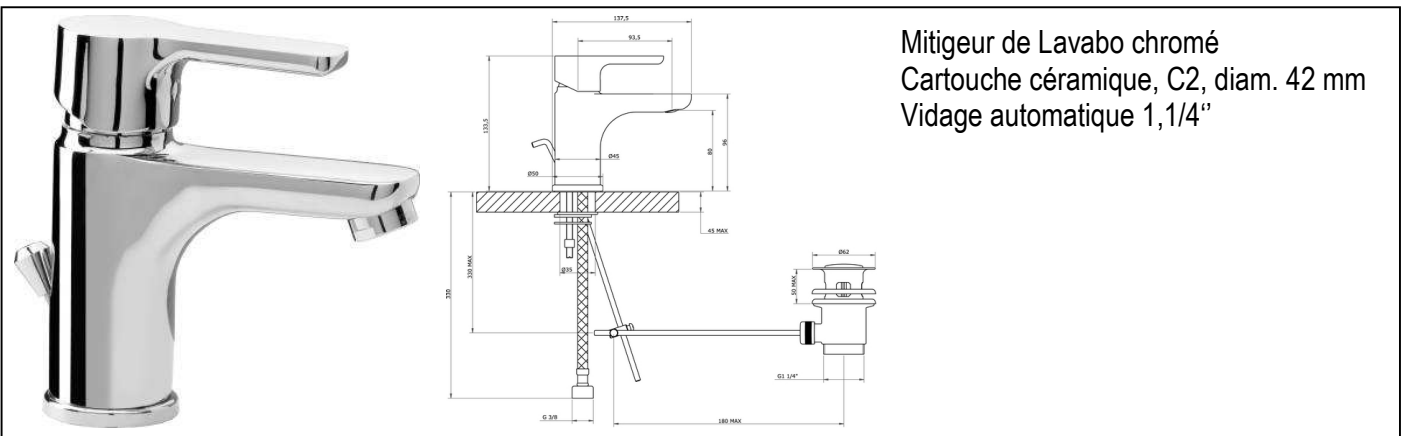

Robinetterie

série GOODLIFE

Garantie 10 ans

Mitigeur de Lavabo chromé
Cartouche céramique, C2, diam. 42 mm
Vidage automatique 1,1/4"

Mitigeur de Bain/Douche mural chromé
Sortie 1/2, livré nu
Cartouche céramique, C2, diam. 42 mm
Rosaces excentrées
Inverseur automatique

Mitigeur de Douche mural chromé
Sortie 1/2, livré nu
Cartouche céramique, C2, diam. 42 mm
Rosaces excentrées