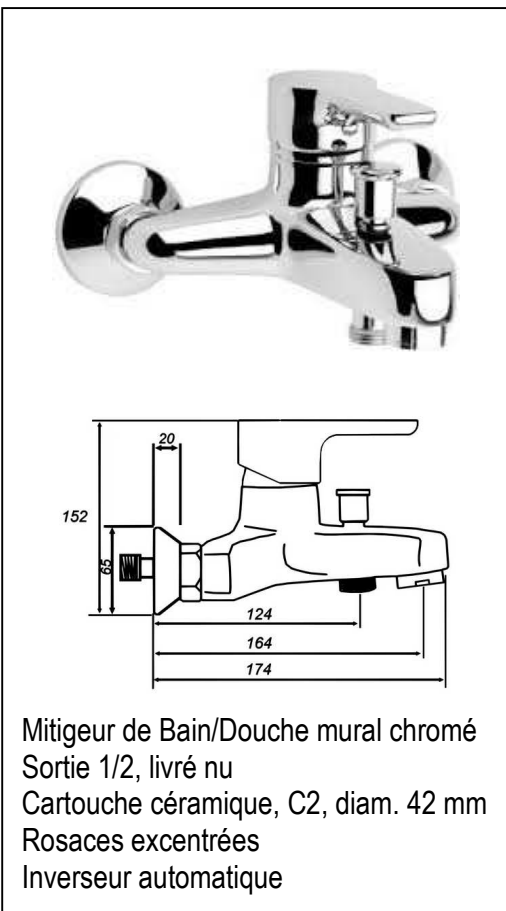

Robinetterie

série GOODLIFE

Garantie 10 ans

Mitigeur de Lavabo chromé
Cartouche céramique, C2, diam. 42 mm
Vidage automatique 1,1/4"

Mitigeur de Bain/Douche mural chromé
Sortie 1/2, livré nu
Cartouche céramique, C2, diam. 42 mm
Rosaces excentrées
Inverseur automatique

Mitigeur de Douche mural chromé
Sortie 1/2, livré nu
Cartouche céramique, C2, diam. 42 mm
Rosaces excentrées