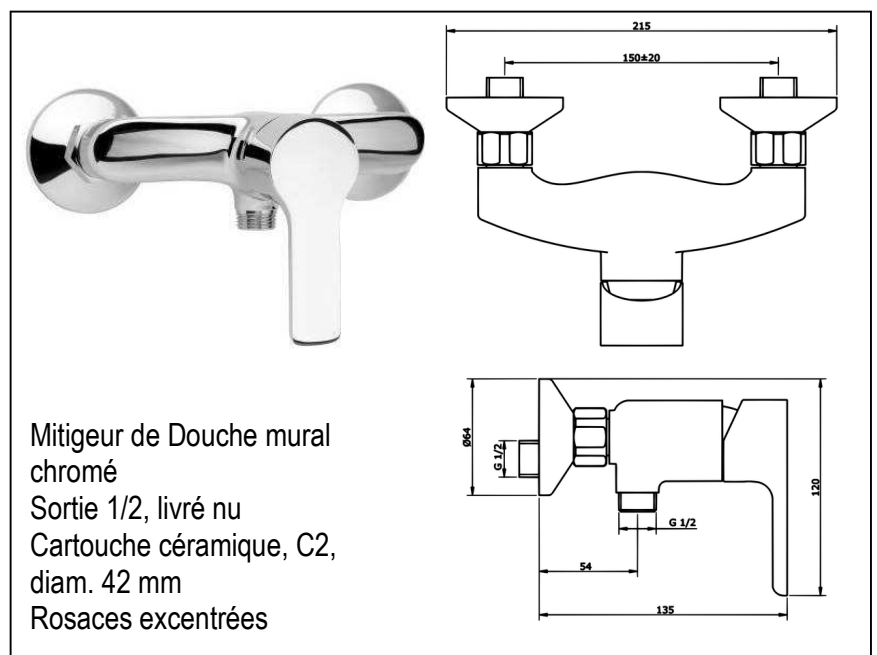

Robinetterie

série GOODLIFE

Garantie 10 ans

Mitigeur de Lavabo chromé
Cartouche céramique, C2, diam. 42 mm
Vidage automatique 1,1/4"

Mitigeur de Bain/Douche mural chromé
Sortie 1/2, livré nu
Cartouche céramique, C2, diam. 42 mm
Rosaces excentrées
Inverseur automatique

Mitigeur de Douche mural chromé
Sortie 1/2, livré nu
Cartouche céramique, C2, diam. 42 mm
Rosaces excentrées