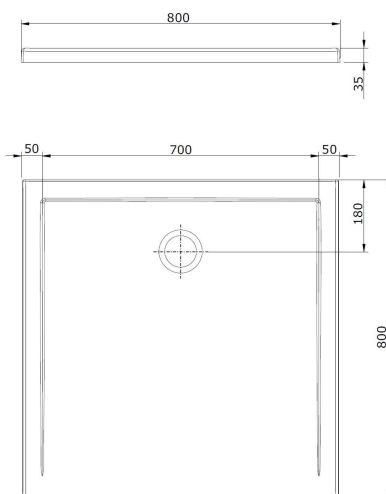

Receveurs de douche en Grès EXTRA PLAT série STEP-IN

Receveur de douche Step-In en 80 x 80 cm **NF**

Receveur de douche Step-In en 90 x 90 cm **NF**