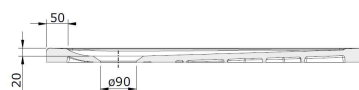

Receveurs de douche en Grès EXTRA PLAT série STEP-IN

Receveur de douche Step-In en 80 x 80 cm **NF**

Receveur de douche Step-In en 90 x 90 cm **NF**