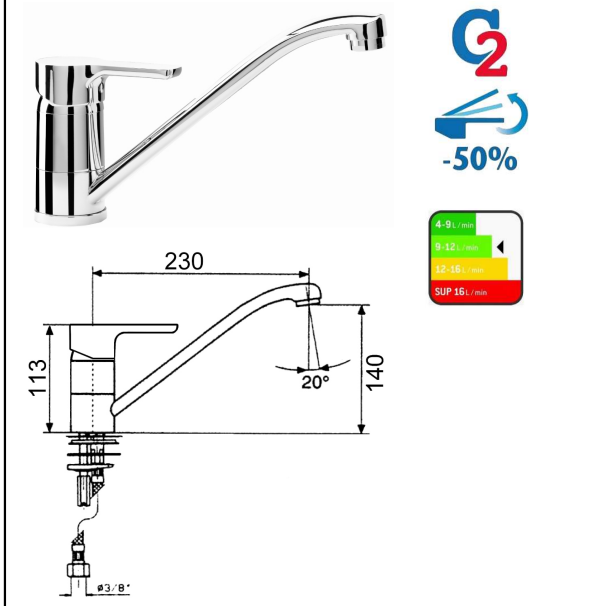

ROBINETTERIE D'EVIER

Série GOODLIFE réf. 90.1300 C2

Série GOODLIFE réf. 4703/HAUT

Série GOODLIFE réf. CU.7700/P

Série GOODLIFE réf. 4751/HAUT