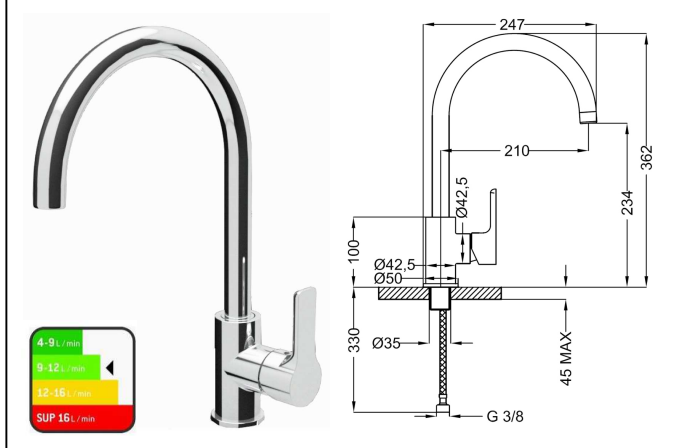

ROBINETTERIE D'EVIER

Série GOODLIFE réf. 90.1300 C2

Série GOODLIFE réf. 4703/HAUT

Série GOODLIFE réf. CU.7700/P

Série GOODLIFE réf. 4751/HAUT