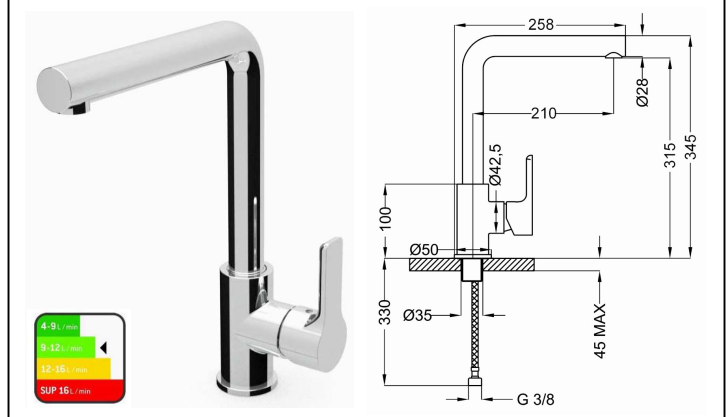

ROBINETTERIE D'EVIER

Série GOODLIFE réf. 90.1300 C2

Série GOODLIFE réf. 4703/HAUT

Série GOODLIFE réf. CU.7700/P

Série GOODLIFE réf. 4751/HAUT