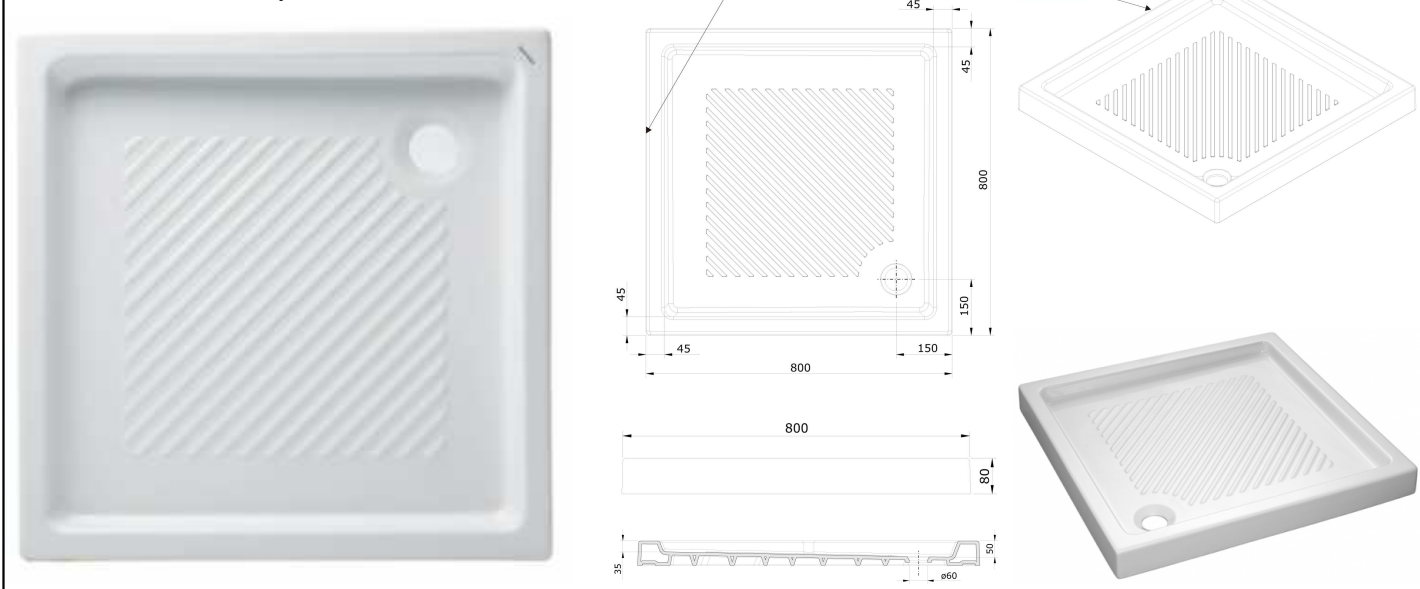

Receveur de douche à poser en grès série MORAIRA

Receveur de douche à poser en 80 x 80 cm

Receveur de douche à poser en 90 x 90 cm